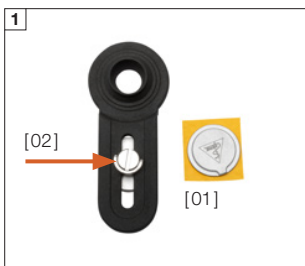

HEINE Adaptateur smartphone universel mag pour DELTA 30 PRO, DELTA 30 et DELTAone.

Documentation dermatoscopique numérique avec la caméra du smartphone.

SIMPLE COMME BONJOUR !

Avec l'adaptateur smartphone universel mag HEINE, vous pouvez utiliser pratiquement n'importe quel smartphone, quel que soit le système d'exploitation (Android, Windows, etc.).*

Ensuite, appliquez l'adaptateur sur le bouton de fixation.

REMARQUE IMPORTANTE

Avant de l'appliquer sur la coque du téléphone portable, maintenez le bouton de fixation [01] séparé des aimants !

S'ils se rencontrent malgré tout, séparez la vis [02] de l'adaptateur, puis tournez-la de nouveau vers l'intérieur et écartez ainsi les deux plaques.

Desserrez légèrement la vis.

Si votre smartphone n'a qu'une seule caméra, fixez l'adaptateur au centre devant cette caméra.

Si votre smartphone est équipé de plusieurs caméras, vous devez d'abord vérifier quelle est la caméra principale : placez le bras de l'adaptateur au dos du smartphone de manière à ce qu'une des lentilles de la caméra se trouve au centre. Le champ de vision sur le sujet est-il clair en vue caméra ? Si tout est correct, fixer le bras de l'adaptateur devant cette caméra à l'aide de la vis.

Retirer le film de protection et appuyer fermement sur le bouton de fixation à droite, sous la lentille de la caméra choisie, au centre de la coque du téléphone portable.

L'aimant de l'adaptateur maintient maintenant le téléphone portable et sa coque sur la bague de mise au point du dermatoscope.