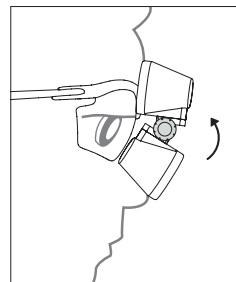

Calidad en cada instante.

EXPERIMENTE LAS LUPAS BINOCULARES DE HEINE

- Alta resolución y imagen nítida con varios aumentos
- Trabajo menos fatigoso incluso en intervenciones largas gracias a una
  - ▷ Imagen nítida de alta resolución
  - ▷ Gran campo de visión
  - ▷ Aumento homogéneo
  - ▷ Ligereza
  - ▷ Tecnología acromática multicapa (HR) o
  - ▷ Prismática para alta resolución (HRP)
- Montura única para lupas HEINE i-View. El ángulo de visión ajustable garantiza una imagen coaxial sin sombras [01]
- Función flip-up. Capacidad de abatir la óptica hacia arriba para vistas generales sin aumento [02]

[02]