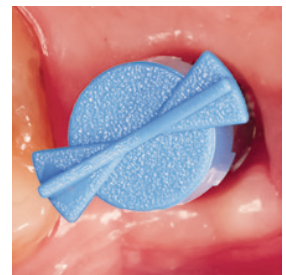

Con las lupas binoculares 2.5x de HEINE y LoupeLight2

VIDA ÚTIL

Gracias a una gestión térmica especial los LED^{HQ} funcionan siempre dentro de un rango de temperatura óptimo. Esto garantiza un buen rendimiento homogéneo y una vida útil prácticamente ilimitada. Así pues nuestros instrumentos con LED^{HQ} no requieren prácticamente mantenimiento, puesto que ya no es necesario cambiar la fuente de luz.