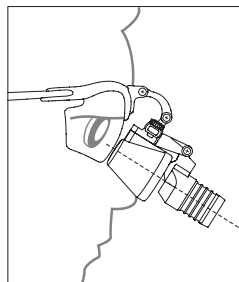

Calidad en cada instante.

EXPERIMENTE LAS LUPAS BINOCULARES DE HEINE

- Alta resolución y imagen nítida con varios aumentos
- Trabajo menos fatigoso incluso en intervenciones largas gracias a una
  - ▷ Imagen nítida de alta resolución
  - ▷ Gran campo de visión
  - ▷ Aumento homogéneo
  - ▷ Ligereza
  - ▷ Tecnología acromática multicapa (HR) o
  - ▷ Prismática para alta resolución (HRP)
- Montura única para lupas HEINE i-View. El ángulo de visión ajustable garantiza una imagen coaxial sin sombras [01]
- Función flip-up. Capacidad de abatir la óptica hacia arriba para vistas generales sin aumento [02]

[01]