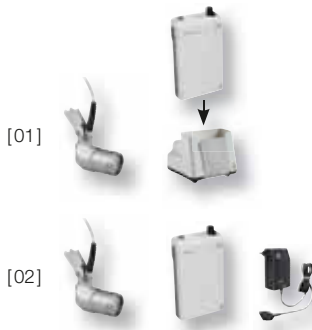

HEINE LED LoupeLight® y accesorios

Información para pedido

[01]

[02]

[03]

[01]

[02]

LED LoupeLight

LED LoupeLight para lupas HR y HRP con i-View soporte de lupas girable [01]	C-008.32.236
LED LoupeLight para lupas HR-C con soporte de lupas rígido [02]	C-008.32.238

Filtro amarillo desmontable (opcional) [03]	C-000.32.241
---	---------------------