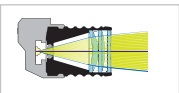

Sistema convencional [01]

Sistema de lentes de precisión de HEINE [02]

Técnica LED de HEINE. Luz blanca y homogénea. Ideal para aplicaciones dentales y ORL.

⚡ **Iluminación coaxial.** Iluminación sin sombras en orificios y cavidades, ideal para aplicaciones ORL y dentales. Ideal para vista coaxial los sistemas de soporte de lupas HR/HRP.