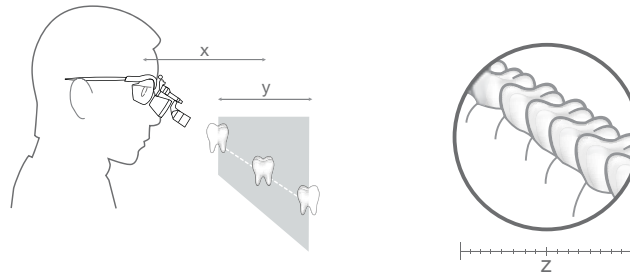

Introducción Lupas Binoculares HEINE

Definiciones:

❖ **Distancia de trabajo (x)**

La distancia a la que la imagen de la lupa está enfocada de forma nítida.

❖ **Nitidez en profundidad (y)**

El margen en el que la imagen permanece enfocada de forma nítida.

❖ **Campo de visión (z)**

El área en la que se puede ver con aumento en la distancia de trabajo nominal.

Cómo elegir la lupa adecuada:

❖ **Elija el aumento**

Elija el menor aumento que cumpla sus requisitos. Cuanto menor es el aumento, mayor es el campo de visión y más fácil será de usar la lupa.