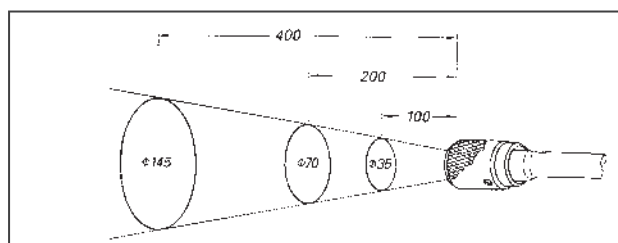

Dimensions du champ d'éclairage

Tension standard : 230V. Si une autre tension est requise, veuillez l'indiquer lors de la commande.