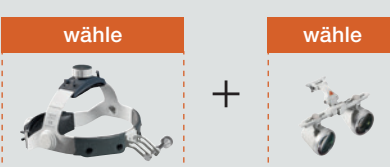

Binokularlupen Sets mit i-View auf S-FRAME, Schutzgläser, 2 sterilisierbare Schwenkhebel, Halteband, Reinigungsflüssigkeit, Reinigungstuch, Koffer

mit HR Binokularlupen 2.5x/340mm Arbeitsabstand	C-000.32.355
mit HR Binokularlupen 2.5x/420mm Arbeitsabstand	C-000.32.356
mit HR Binokularlupen 2.5x/520mm Arbeitsabstand	C-000.32.567
mit HRP Binokularlupen 3.5x/420mm Arbeitsabstand	C-000.32.430
mit HRP Binokularlupen 4x/340mm Arbeitsabstand	C-000.32.431
mit HRP Binokularlupen 6x/340mm Arbeitsabstand	C-000.32.432