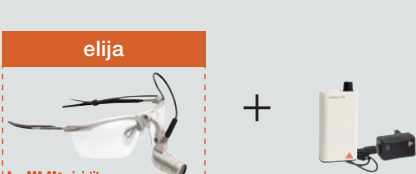

MicroLight2 Set en S-FRAME con mPack mini, mPack mini clip para cinturón, E4-USB fuente de alimentación de enchufe, líquido limpiador, cinta de sujeción, bolso

J-008.31.276

MicroLight2 Set en cinta craneal Lightweight con mPack mini, mPack mini clip para cinturón, E4-USB fuente de alimentación de enchufe, bolso

J-008.31.277