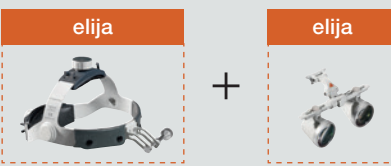

· Experimente la verdadera particularidad

Lupas Binoculares HEINE y Lámparas Frontales.

Información de pedido.

ML4 LED HEADLIGHT CON LUPAS BINOCULARES HR / HRP

IDEAL PARA TODAS LAS ESPECIALIDADES DE CIRUGIA

ML4 LED HeadLight Kits con lupas binoculares HR/HRP, con i-View soporte de lupas girable y **S-GUARD**, mPack y transformador de enchufe, líquido limpiador, paño limpia gafas

con lupa binocular HR 2.5x/340mm distancia de trabajo	J-008.31.440
con lupa binocular HR 2.5x/420mm distancia de trabajo	J-008.31.441
con lupa binocular HR 2.5x/520mm distancia de trabajo	J-008.31.450
con lupa binocular HRP 3.5x/420mm distancia de trabajo	J-008.31.442
con lupa binocular HRP 4x/340mm distancia de trabajo	J-008.31.443
con lupa binocular HRP 6x/340mm distancia de trabajo	J-008.31.444

ML4 LED HeadLight Kits con lupas binoculares HR/HRP, sin S-GUARD, con i-View soporte de lupas girable, cinta craneal Professional L, mPack y transformador de enchufe

con lupa binocular HR 2.5x/340mm distancia de trabajo	J-008.31.452
con lupa binocular HR 2.5x/420mm distancia de trabajo	J-008.31.453
con lupa binocular HR 2.5x/520mm distancia de trabajo	J-008.31.463
con lupa binocular HRP 3.5x/420mm distancia de trabajo	J-008.31.454
con lupa binocular HRP 4x/340mm distancia de trabajo	J-008.31.456
con lupa binocular HRP 6x/340mm distancia de trabajo	J-008.31.457

ML4 LED HeadLight UNPLUGGED Kits con lupas binoculares HR/HRP, con i-View soporte de lupas girable y **S-GUARD**, cinta craneal Professional L, unidad de pared EN50 UNPLUGGED, 2x mPack UNPLUGGED, líquido limpiador, paño limpia gafas