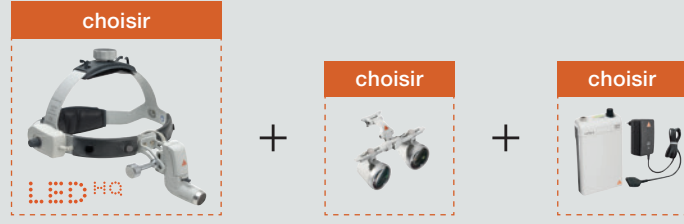

: Testez la vraie singularité

Loupes Binoculaires et Lampes Frontales HEINE.

Information de commande.

ML4 LED HEADLIGHT AVEC LOUPES BINOCULAIRES HR/HRP

BESTSELLER DANS LES SPÉCIALITÉS CHIRURGICALES

Kits ML4 LED HeadLight avec Loupes Binoculaires HR/HRP, avec S-GUARD et i-View, bandeau Professional L, mPack et transformateur à fiche, liquide nettoyant, tissu de nettoyage