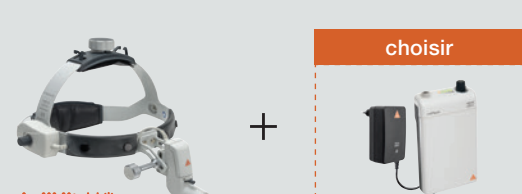

: Testez la vraie singularité

Loupes Binoculaires et Lampes Frontales HEINE.

Information de commande.

ML4 LED HEADLIGHT AVEC LOUPES BINOCULAIRES HR/HRP

BESTSELLER DANS LES SPÉCIALITÉS CHIRURGICALES

Kits ML4 LED HeadLight avec Loupes Binoculaires HR/HRP, avec S-GUARD et i-View, bandeau Professional L, mPack et transformateur à fiche, liquide nettoyant, tissu de nettoyage

avec Loupe Binoculaire HR 2.5x/340mm distance de travail	J-008.31.440
avec Loupe Binoculaire HR 2.5x/420mm distance de travail	J-008.31.441
avec Loupe Binoculaire HR 2.5x/520mm distance de travail	J-008.31.450
avec Loupe Binoculaire HRP 3.5x/420mm distance de travail	J-008.31.442
avec Loupe Binoculaire HRP 4x/340mm distance de travail	J-008.31.443
avec Loupe Binoculaire HRP 6x/340mm distance de travail	J-008.31.444

Kits ML4 LED HeadLight avec Loupes Binoculaires HR/HRP, sans S-GUARD, avec i-View, bandeau Professional L, mPack et transformateur à fiche

avec Loupe Binoculaire HR 2.5x/340mm distance de travail	J-008.31.452
avec Loupe Binoculaire HR 2.5x/420mm distance de travail	J-008.31.453
avec Loupe Binoculaire HR 2.5x/520mm distance de travail	J-008.31.463
avec Loupe Binoculaire HRP 3.5x/420mm distance de travail	J-008.31.454
avec Loupe Binoculaire HRP 4x/340mm distance de travail	J-008.31.456
avec Loupe Binoculaire HRP 6x/340mm distance de travail	J-008.31.457

Kits ML4 LED HeadLight UNPLUGGED avec Loupes Binoculaires HR/HRP, avec S-GUARD et i-View, bandeau Professional L, chargeur mural EN 50 UNPLUGGED, 2x mPack UNPLUGGED, liquide nettoyant, tissu de nettoyage