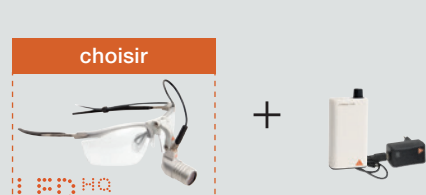

MicroLight2 Set sur S-FRAME avec mPack mini, ceinture à clip mPack mini, E4-USB bloc d'alimentation enfichable, cordon de maintien, liquide nettoyant, étui

J-008.31.276

MicroLight2 Set sur bandeau léger Lightweight avec mPack mini, ceinture à clip mPack mini, E4-USB bloc d'alimentation enfichable, étui

J-008.31.277