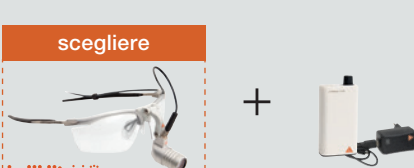

MicroLight2 Set su S-FRAME con mPack mini, clip da cintura mPack mini, alimentatore E4-USB, cinghietta reggimontatura, liquido detergente, borsa

J-008.31.276

MicroLight2 Set su fascia frontale Lightweight con mPack mini, clip da cintura mPack mini, alimentatore E4-USB, borsa

J-008.31.277