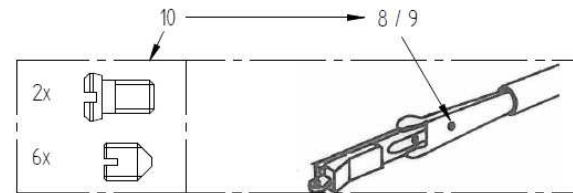

Kat.-Nr./Cat.-No.: C-000.32.212

Nr. Pos	Bestell-Nr. Order-No.	Bezeichnung Description
01	Z-300.00.145	GESPINSTBÜGEL LINKS TEMPLE LEFT
04	Z-300.00.008	GESPINSTBÜGEL RECHTS TEMPLE RIGHT
06	Z-300.00.391	1 SATZ SCHRAUBEN SCREW SET
07	Z-300.00.146	SATZ PADS NOSE PAD SET
08	Z-300.00.162	GESPINSTBÜGEL RECHTS TEMPLE RIGHT
09	Z-300.00.161	GESPINSTBÜGEL LINKS TEMPLE LEFT
10	Z-300.00.171	1 SATZ SCHRAUBEN SCREW SET

Hinweis: Ist Ihr Gespinstbügel mit einem Punkt auf der Innenseite versehen, müssen die Ersatzteile 8, 9 und 10 bestellt werden.

Note: If your Temple is marked with a dot on the inner side, please order the spare part number 8, 9 and 10.