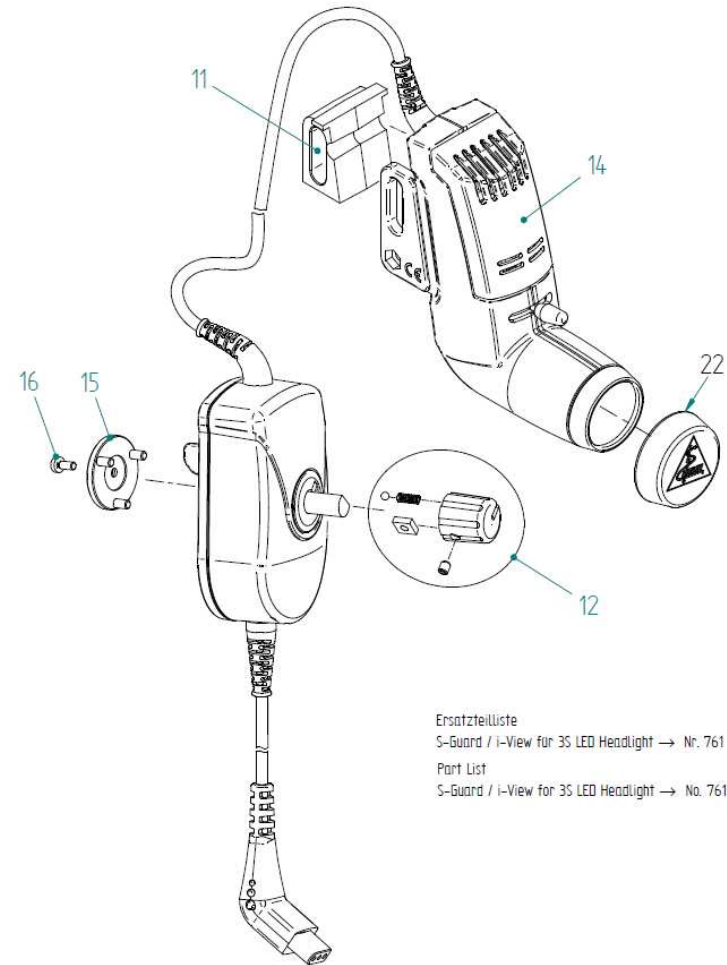

Kat.-Nr./Cat.-No.: **J-008.31.300**

Nr. Pos	Bestell-Nr. Order-No.	Bezeichnung Description
11	Z-300.00.037	ABSTANDSHALTER DISTANCE HOLDER
12	Z-300.00.175	DREHKNOPF-SET KNOB SET
14	Z-300.00.006	ABDECKUNG COPING
15	Z-300.00.070	JUSTIERSCHEIBE LOCK WASHER
16	Z-300.00.358	LINSENSCHR. M. KREUZSCHL. M2X5 OVAL HEAD SCREW M2X5
22	Z-300.00.392	STAUBSCHUTZKAPPE DUST COVER

Ersatzteilliste  
S-Guard / i-View für 3S LED Headlight → Nr. 761  
Part List  
S-Guard / i-View for 3S LED Headlight → No. 761

Hinweis: Austausch der Ersatzteile nur möglich ab der Seriennummer 1131000001.  
Bei darunter liegenden Seriennummern, muss auf die ML4 LED Headlight (Ersatzteilnummer 541) umgestiegen werden.

Note: Replacement of spare parts only possible from serial number 1131000001.  
For lower serial numbers, the ML4 LED headlight (spare part number 541) must be changed over.