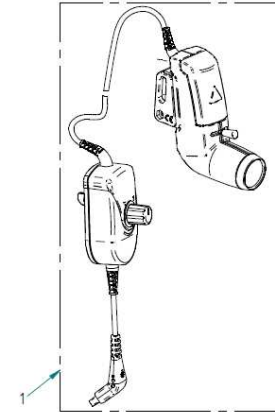

Kat.-Nr./Cat.-No.: J-008.31.410

Nr. Pos	Bestell-Nr. Order-No.	Bezeichnung Description
01	Z-300.00.167	ML 4 LED HEADLIGHT KPL ML 4 LED HEADLIGHT
02	Z-300.00.037	ABSTANDSHALTER DISTANCE HOLDER
03	Z-300.00.165	ABDECKUNG BEDRUCKT COPING
04	Z-300.00.392	STAUBSCHUTZKAPPE DUST COVER
12	Z-300.00.175	DREHKNOPF-SET KNOB SET
15	Z-300.00.070	JUSTIERSCHEIBE LOCK WASHER
16	Z-300.00.358	LINSENSCHR. M. KREUZSCHL. M2X5 OVAL HEAD SCREW M2X5

Ersatzteilliste
S-Guard / i-View für ML4 LED Headlight → Nr. 761
Kopfband Professional L → Nr. 1173

Part List
S-Guard / i-View for ML4 LED Headlight → No. 761
Headband Professional L → Nr. 1173