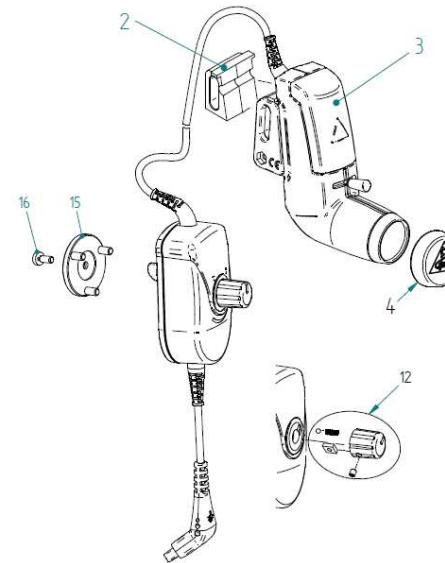

Kat.-Nr./Cat.-No.: J-008.31.410

Nr. Pos	Bestell-Nr. Order-No.	Bezeichnung Description
01	Z-300.00.167	ML 4 LED HEADLIGHT KPL ML 4 LED HEADLIGHT
02	Z-300.00.037	ABSTANDSHALTER DISTANCE HOLDER
03	Z-300.00.165	ABDECKUNG BEDRUCKT COPING
04	Z-300.00.392	STAUBSCHUTZKAPPE DUST COVER
12	Z-300.00.175	DREHKNOPF-SET KNOB SET
15	Z-300.00.070	JUSTIERSCHEIBE LOCK WASHER
16	Z-300.00.358	LINSENSCHR. M. KREUZSCHL. M2X5 OVAL HEAD SCREW M2X5

Ersatzteilliste
S-Guard / i-View für ML4 LED Headlight → Nr. 761
Kopfband Professional L → Nr. 1173

Part List
S-Guard / i-View for ML4 LED Headlight → No. 761
Headband Professional L → Nr. 1173