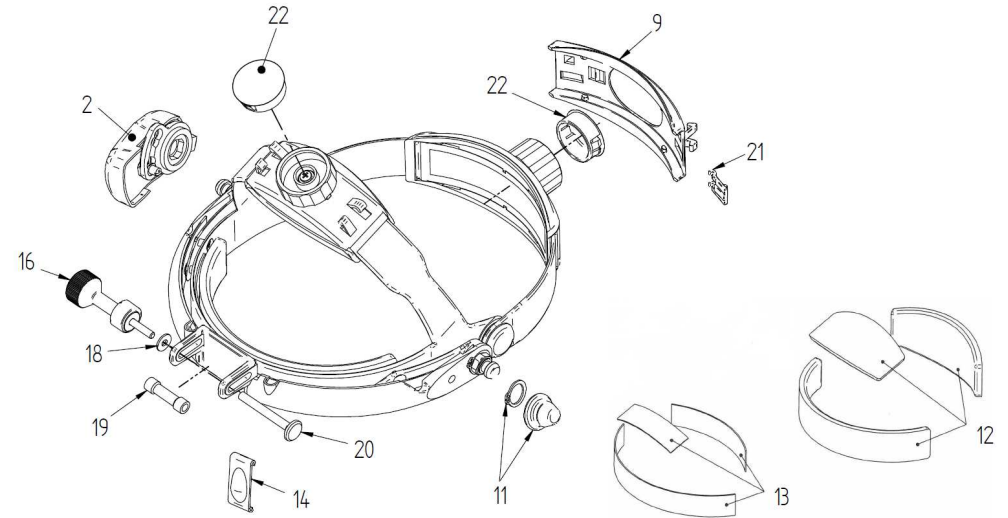

Kat.-Nr./Cat.-No.: C-000.33.506

Nr. Pos	Bestell-Nr. Order-No.	Bezeichnung Description
02	Z-300.00.011	RASTMECHANISMUS LOCKING MECHANISM
09	Z-300.00.050	KABELHALTERAUFNAHME CABLE RETAINER
11	Z-300.00.057	SCHUTZKAPPE SET PROTECTIVE COVER SET
12	Z-300.00.077	KOPFPOLSTER-SET CUSHION SET
13	Z-300.00.122	PILZBAND-SET VELCRO SET
14	Z-300.00.395	KLEMMSTÜCK CLAMP
16	Z-300.00.239	DREHGRIFF FIXATION KNOB
18	Z-300.00.238	DRUCKSCHEIBE THRUST WASHER
19	Z-300.00.023	ZWISCHENSTÜCK SPACER
20	Z-300.00.010	GEWINDEHÜLSE THREADED STUD
21	Z-300.00.053	KABELHALTER FÜR KABEL Ø 2,5 CABLE SUPPORT FOR CABLE Ø 2,5
22	Z-300.00.014	VERSCHLUSSKAPPE COVER

1172

HEINE OMEGA® 500 Kopfband UPL

HEINE OMEGA® 500 Headband UPL

Kat.-Nr./Cat.-No.: C-000.33.506

Nr.	Bestell-Nr.	Bezeichnung
Pos	Order-No.	Description